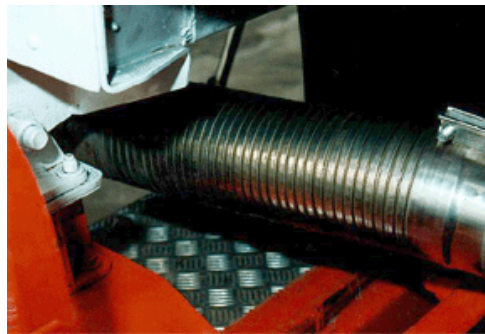

## TIECO Steel - Stainless - Aluminium Tube

Tube Size	Length	Mild Steel #	Aluminised #	Stainless #	Aluminium #
2" (50.8)	2.92m	<b>10-20</b>			
3" (76.2)	2.92m	<b>10-30</b>	<b>10-30AL</b>		
3 ½" ( 88.9)	2.92m	<b>10-35</b>	<b>10-35AL</b>		
4" (101.6")	2.92m	<b>10-40</b>	<b>10-40AL</b>	<b>10-40SS</b>	
4 ½" ( 114.3)	2.92m	<b>10-45</b>		<b>10-45SS</b>	
5" (127.0)	2.92m	<b>10-50</b>	<b>10-50AL</b>	<b>10-50SS</b>	<b>27-050</b>
5 ½" (139.7)	2.92m				<b>27-055</b>
6" (152.4)	2.92m	<b>10-60</b>		<b>10-60SS</b>	<b>27-060</b>
7" (177.8)	2.92m	<b>10-70</b>			<b>27-070</b>
8" (203.2)	2.92m	<b>10-80</b>			
10" (254)	2.92m	<b>10-100</b>			

## TIECO Stainless Steel Exhaust Flex

Tube Size	3M #	1M #	500MM #	18" #	24" #
1 ½"	<b>7001358</b>				
2" (50.8)	<b>7001365</b>				
2 ½" ( 63.5)		<b>7002018</b>			
3" (76.2)	<b>7001361</b>	<b>7002019</b>	<b>7002020</b>	<b>7001246</b>	<b>7001248</b>
3 ½" ( 88.9)	<b>7001362</b>			<b>7001507</b>	<b>7001509</b>
4" (101.6")	<b>7001363</b>	<b>7002016</b>		<b>7001319</b>	<b>7001325</b>
4 ½" ( 114.3)		<b>7001321</b>			
5" (127.0)	<b>7001364</b>	<b>7002017</b>		<b>7001318</b>	<b>7001324</b>
6" (152.4)	<b>7001396</b>				